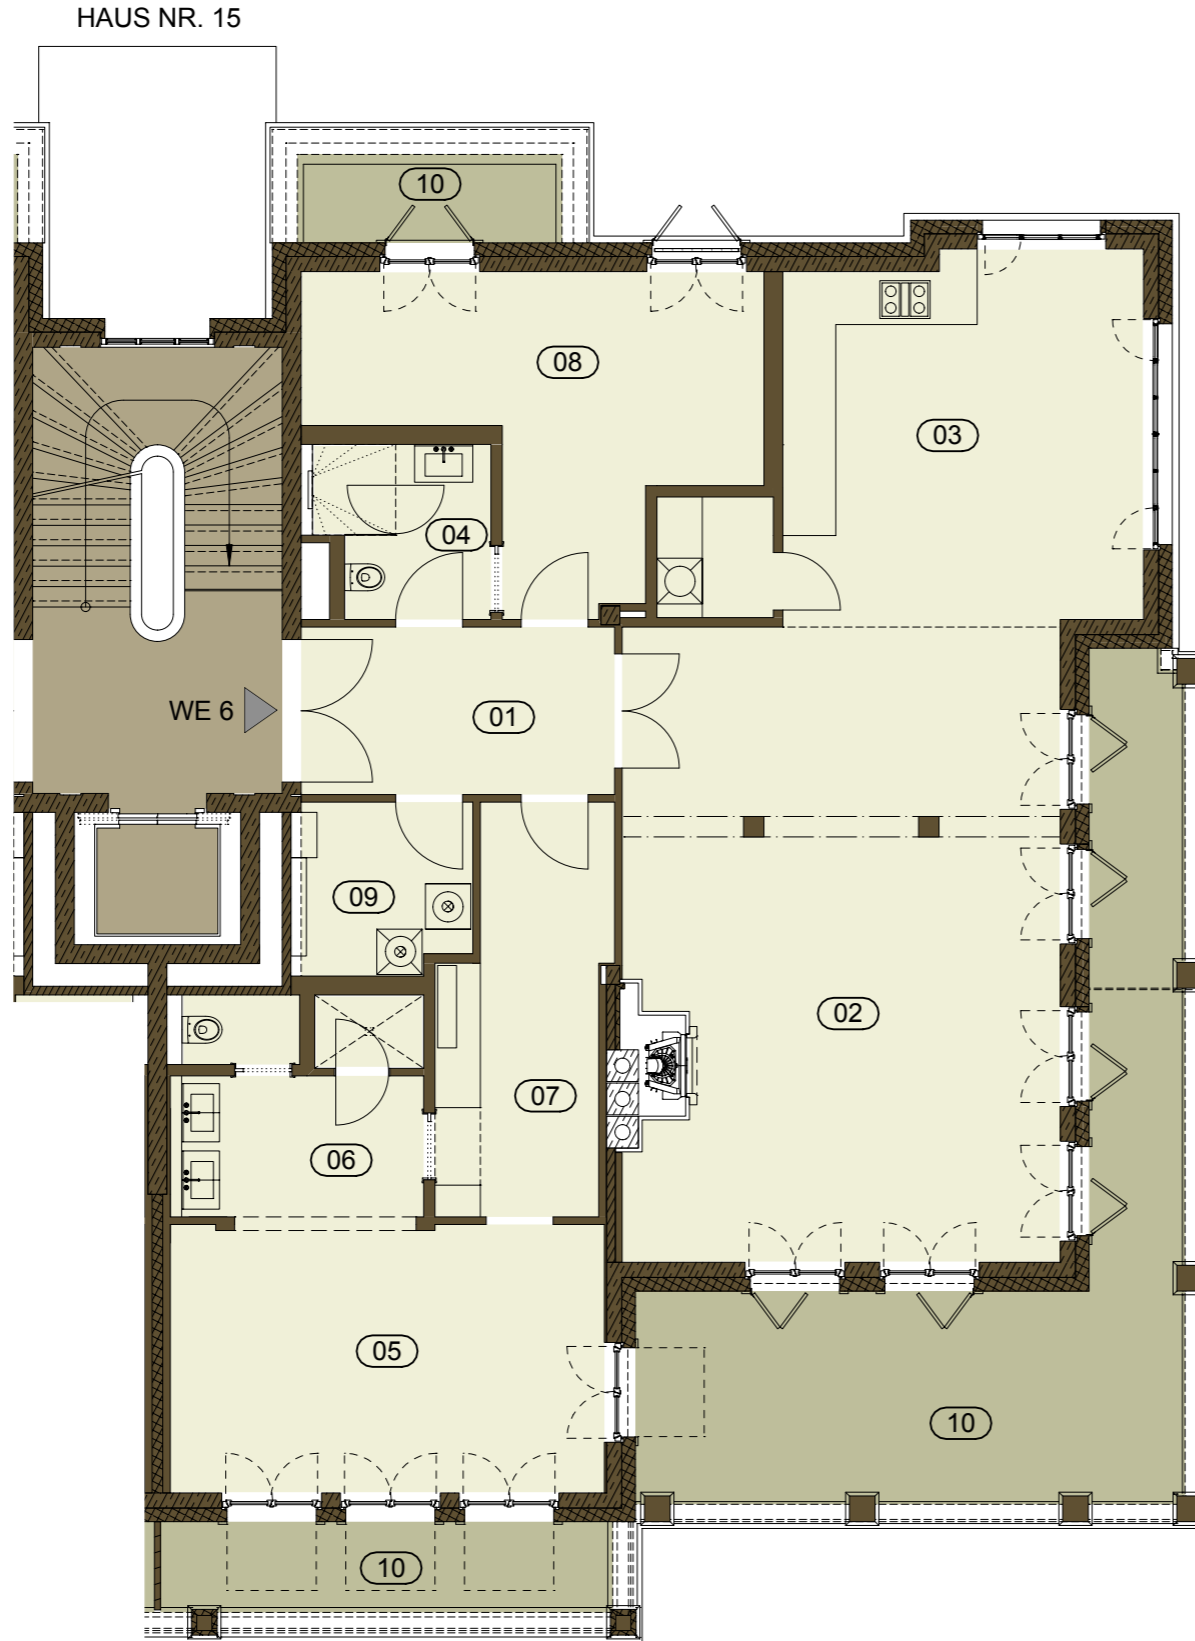

RHEINBLICK
RESIDENCES

2. OBERGESCHOSS

RHEINVILLA - BECKERS GARTEN 15

01	HALLE	9,18 m ²
02	WOHNEN/ESSEN	47,03 m ²
03	KÜCHE	25,56 m ²
04	BAD	4,91 m ²
05	SCHLAFEN	20,52 m ²
06	BAD 1	8,96 m ²
07	ANKLEIDE	11,05 m ²
08	ZIMMER	18,35 m ²
09	HW	5,03 m ²
10	TERRASSE 50 %	15,49 m ²
11	TERRASSE 50 %	3,58 m ²
12	TERRASSE 50 %	2,05 m ²

RV 15 - OG 2 - Typ WE 6 **171,71 m²**

WOHNFLÄCHE 100 %
 WOHNFLÄCHE 50 %

RV 15 - OG 2 - Typ WE 6